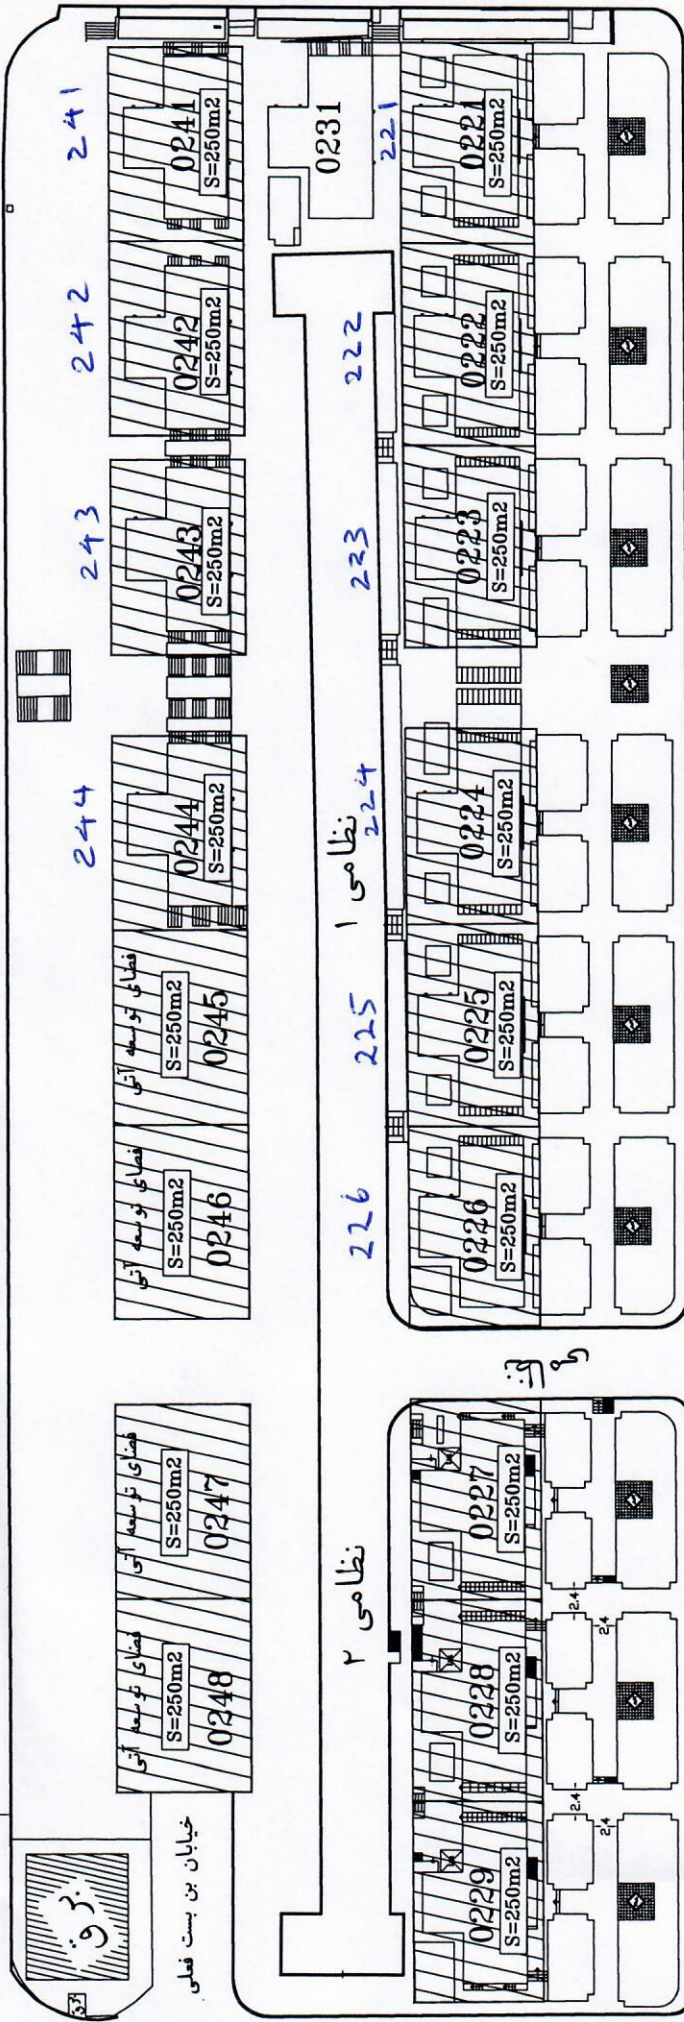

ناحیه ۳

سجاد ۲۰

سجاد ۲۰

منهول بازدید

منهول بازدید

مسیر غلاف گذاری

سجاد ۱۷

سجاد ۱۷

سجاد ۱۷

±38.90

±33.50